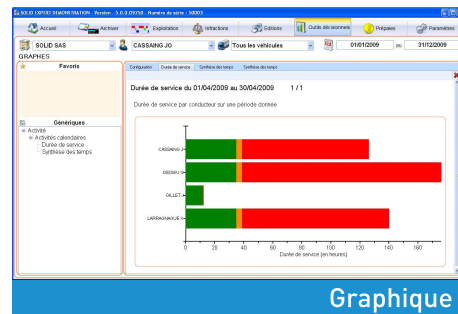

SOLID

N°1 en traitement
de données sociales

Passez de la version 4
à la **version 5 !**

LES + UTILISATEURS

- ➔ Gain de temps
- ➔ Rapports et graphiques **personnalisés**
- ➔ **Centralisation** des données (mutualisation des moyens)
- ➔ Visualisation des informations selon profil / niveau hiérarchique

LES + FONCTIONNELS

- ➔ Alertes personnalisées **en temps réel**
- ➔ **Graphiques** décisionnels (Exploitation, Direction)
- ➔ Gestion des **tournées / voyages** : comparaison multi-chauffeurs, multi-véhicules
- ➔ Gestion des **droits et accès** (administrateur, exploitant, administratif...)