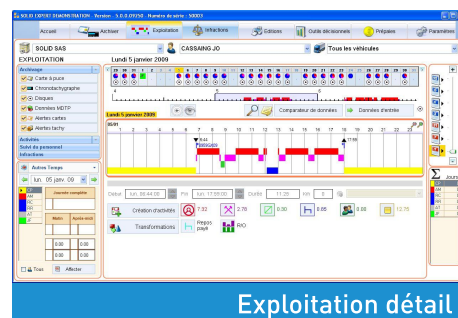

LES + TECHNIQUES

- ➔ Base de données **SQL™**
- ➔ **Adaptation** à votre architecture : réseau local, TSE / CITRIX™
- ➔ **Import / Export** multiformats (HTML, XLS, PDF, docx...)
- ➔ Technologie **.net**

LES + FONCTIONNELS

- ➔ Alertes personnalisées **en temps réel**
- ➔ **Graphiques** décisionnels (Exploitation, Direction)
- ➔ Gestion des **tournées / voyages** : comparaison multi-chauffeurs, multi-véhicules
- ➔ Gestion des **droits et accès** (administrateur, exploitant, administratif...)

LES + INTÉGRATIONS

- ➔ Base de données unique **multi agences**
- ➔ Base de données ouverte **intégrée dans vos systèmes d'informations** (RH, paie, TMS, Informatique embarquée)
- ➔ **Sécurisation** de l'information
- ➔ **Transfert des données** de la version 4 à la version 5 SOLID : historique d'activités, autres temps