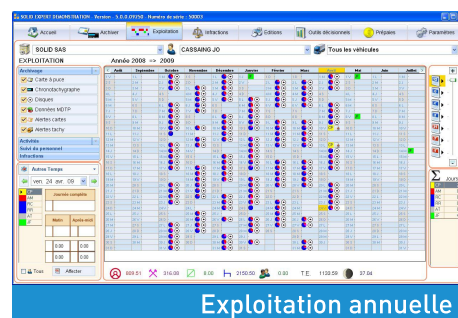

SOLID

N°1 en traitement
de données sociales

Passez de la version 4
à la **version 5 !**

LES + UTILISATEURS

- ➔ Gain de temps
- ➔ Rapports et graphiques **personnalisés**
- ➔ **Centralisation** des données (mutualisation des moyens)
- ➔ Visualisation des informations selon profil / niveau hiérarchique

LES + FONCTIONNELS

- ➔ Alertes personnalisées **en temps réel**
- ➔ **Graphiques** décisionnels (Exploitation, Direction)
- ➔ Gestion des **tournées / voyages** : comparaison multi-chauffeurs, multi-véhicules
- ➔ Gestion des **droits et accès** (administrateur, exploitant, administratif...)

LES + INTÉGRATIONS

- ➔ Base de données unique **multi agences**
- ➔ Base de données ouverte **intégrée dans vos systèmes d'informations** (RH, paie, TMS, Informatique embarquée)
- ➔ **Sécurisation** de l'information
- ➔ **Transfert des données** de la version 4 à la version 5 SOLID : historique d'activités, autres temps